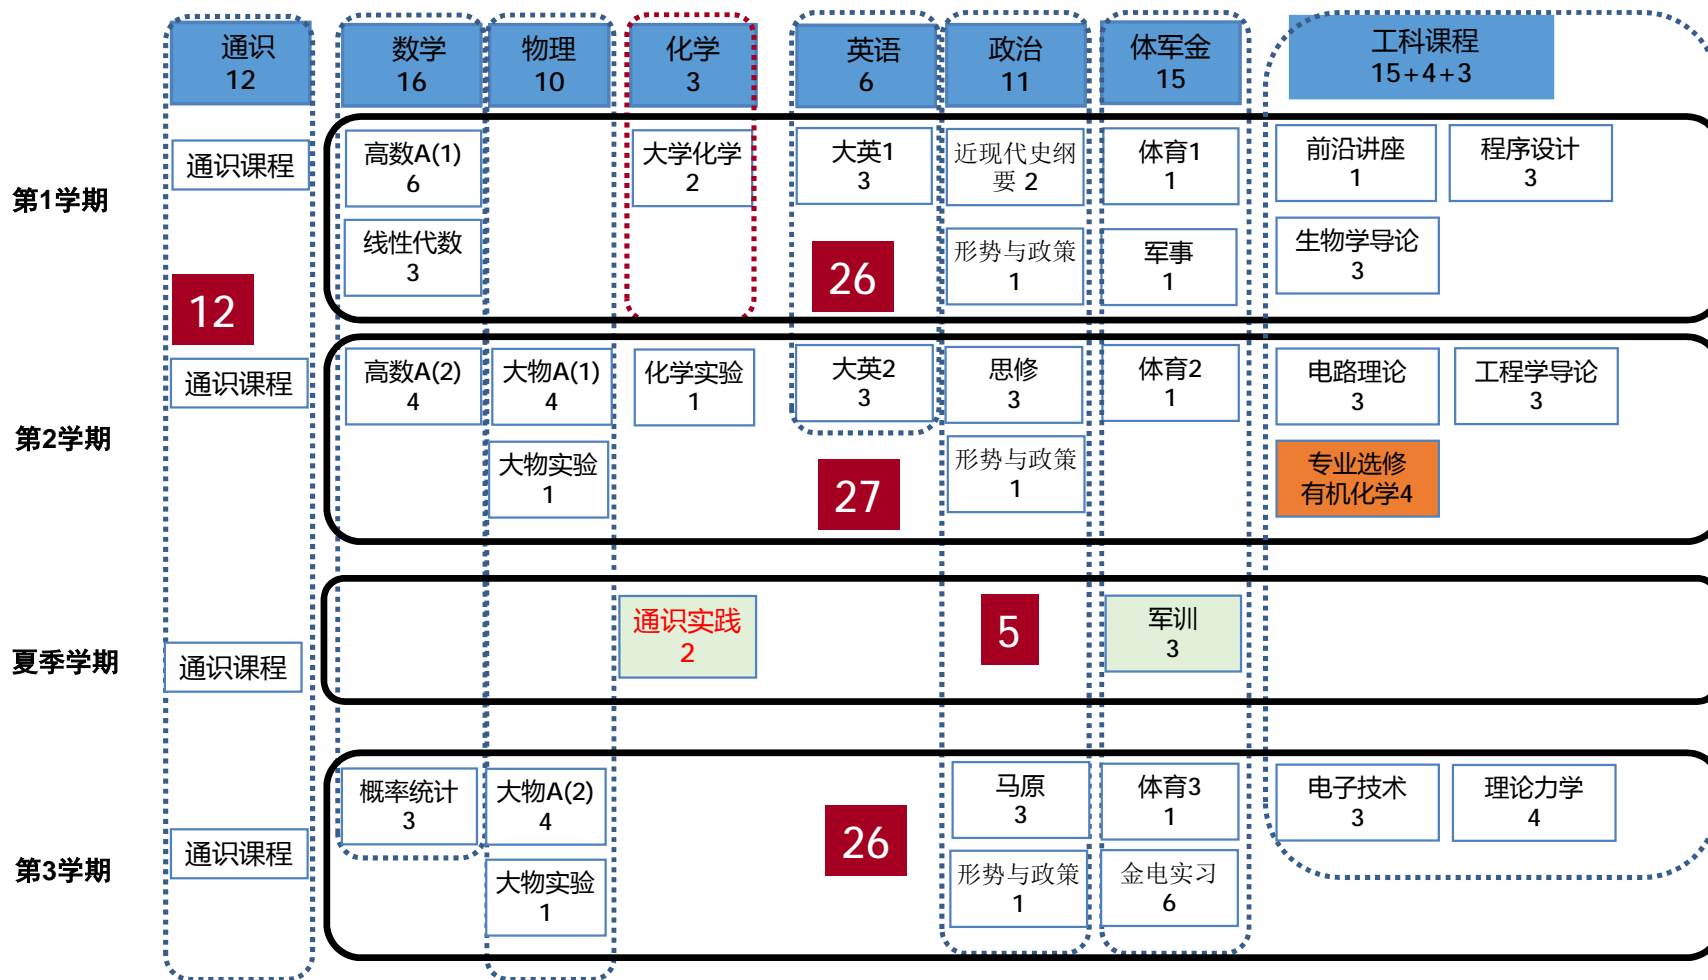

生物工程专业本科阶段课程拓扑图：平台期课程

拓扑图仅供参考，课程体系的具体要求以教务处文件为准

生物工程专业本科阶段课程拓扑图：学院阶段课程